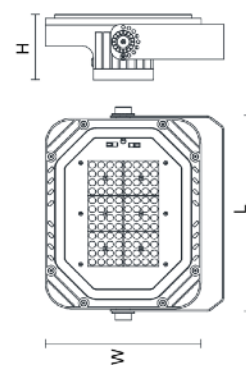

De floodlight is van 0° tot 180° richtbaar op vaste standen. Verschillende stralingshoeken zijn op aanvraag te bestellen. Op verzoek kan een microwave bewegingssensor bijgeleverd worden.

Product	FLR-030(K)	FLR-060(K)	FLR-080(K)	FLR-120(K)	FLR-150(K)	FLR-200(K)
Vermogen (W)	30	60	80	120	150	200
Lumen (lm)	3900	7800	10400	15600	19500	26000
Spanning (V)	AC 100-240/277 V 50 Hz/60 Hz					
Stroom (A)	0,125	0,25	0,33	0,50	0,625	0,83
Powerfactor	> 0,95					
LED type	Nichia					
Driver type	Mean Well					
Accessoires	Microwave Sensor					
Kleurtemperatuur (K)	3000K, 4000K, 5700K, 6500K					
IP klasse	IP 65					
Omgevingstemperatuur	- 40°C tot + 50°C					
Kleurweergave-index (CRI)	> 80					
Levensduur	> 75.000 u.					
Materiaal	spuitgiet aluminium en veiligheidsglas					
Afmetingen (LxWxH)	168x130x69	139x252x93	139x252x93	359x280x111	359x280x111	412x320x126
Gewicht (kg)	1,40	4,10	4,30	6,50	6,90	8,50

Floodlight R Serie

Projecten

Lawter (Kallo)

Oude situatie
(90 stuks terreinverlichting 250W en
gasontladingslampen 400W)

Nieuwe situatie
(Floodlight R Serie 80W en 120W)

Lampen zijn mits een lichtstudie
verplaatst om een egaal
lichtbeeld te verkrijgen